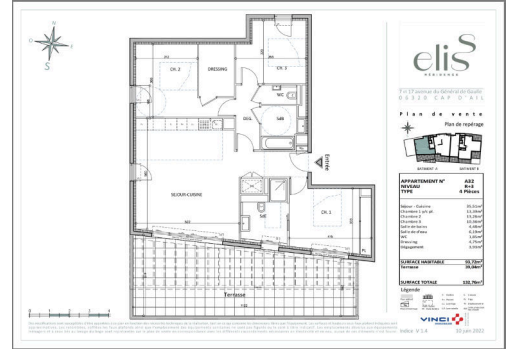

Offre de : **PROG. NEUF**
1 280 000 €

CARACTÉRISTIQUES

Etage	3	Nombre de pièces	4
Nombre de chambres	3	Nombre de salles de bain	2
Nb terrasses	1	Parking intérieur	1

DESCRIPTION

Découvrez ce 4 pièces de 94m2 avec terrasse de 39m2, parking, vue mer et avec proximité immédiate de Monaco. Cet appartement fait parti du programme neuf : Eliss residence. Frais de Notaire offerts. Contactez-nous pour plus d'informations.